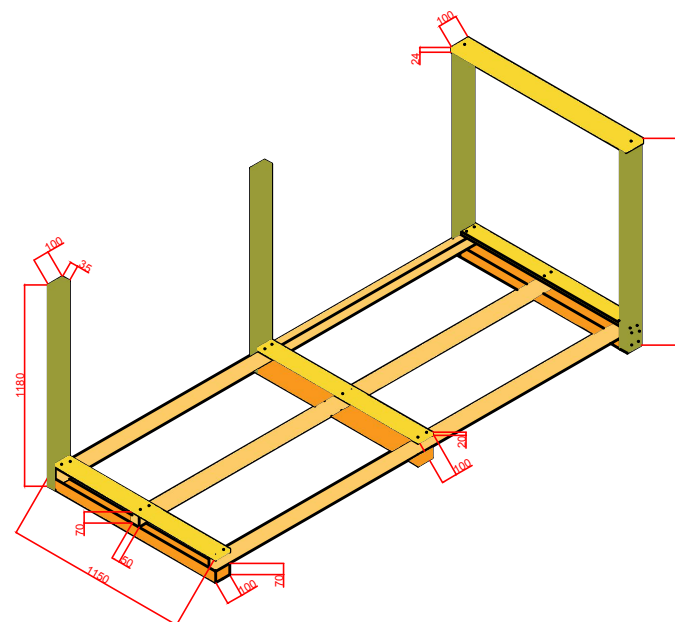

paleta za gotove panele 1180x1220x3000 mm

DETALJ A

paleta za gotove panele 1180x1220x3000 mm