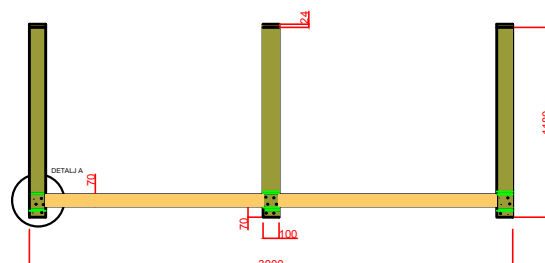

paleta za gotove panele 1180x1220x3000 mm

DETALJ A

paleta za gotove panele 1180x1220x3000 mm