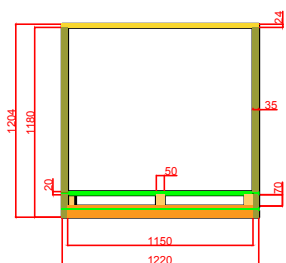

paleta za gotove panele 1180x1220x3000 mm

DETALJ A

paleta za gotove panele 1180x1220x3000 mm