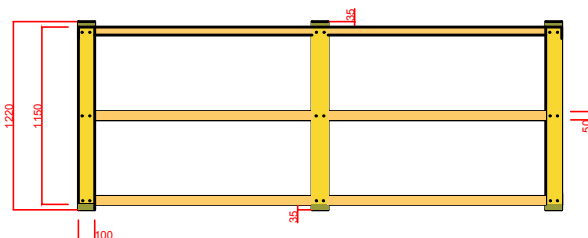

paleta za gotove panele 1180x1220x3000 mm

DETALJ A

paleta za gotove panele 1180x1220x3000 mm